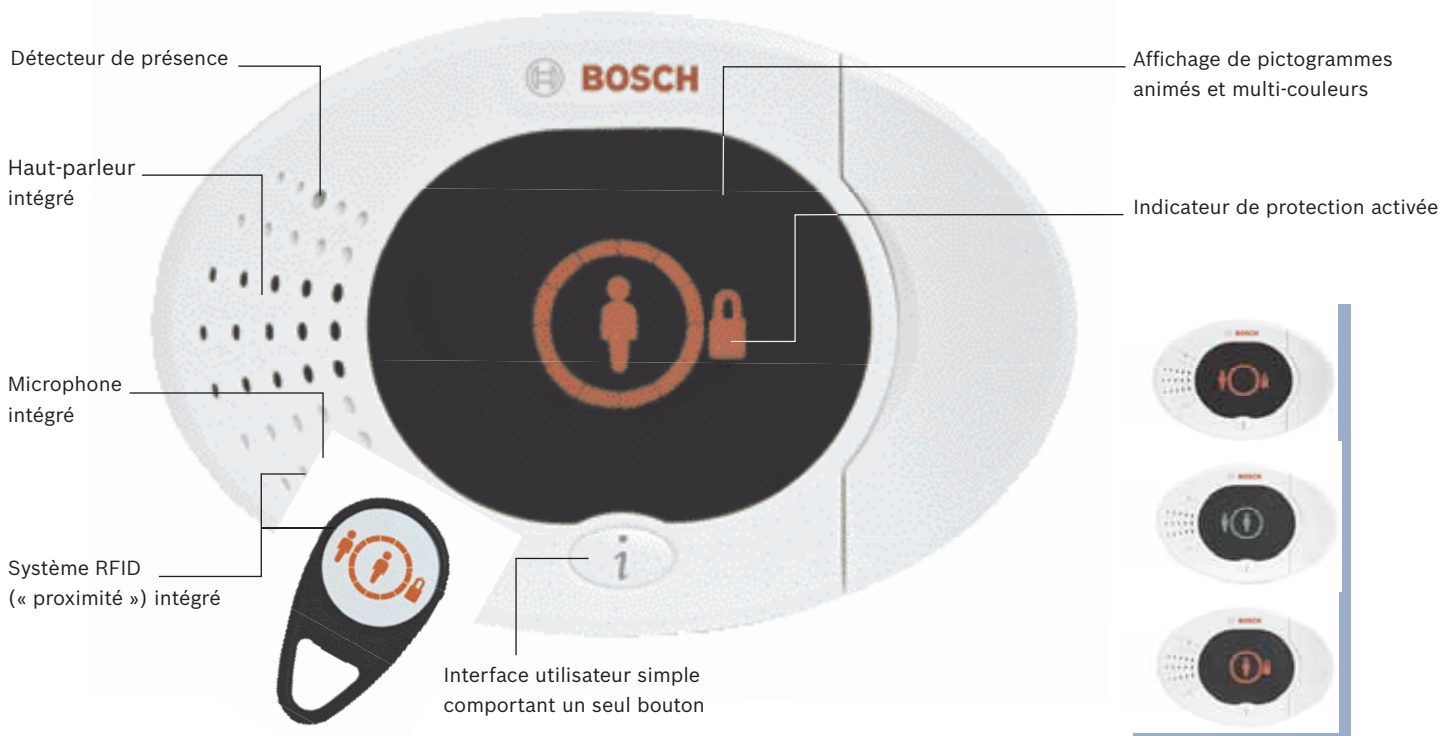

Transmission d'alarme :

- Le transmetteur numérique intégré envoie des rapports d'alarme au centre de télésurveillance.
- Le transmetteur vocal intégré envoie des messages sur le téléphone fixe de votre choix.
- Vous pouvez recevoir un SMS sur votre téléphone mobile.

- Le système transmet directement les alarmes en cas d'urgence médicale, d'intrusion ou d'incendie.

Composants du système Easy Series et périphériques compatibles

Clavier Dynamique Animé

Le *Clavier Dynamique Animé* est équipé d'un microphone, d'un haut-parleur, d'un lecteur de proximité, pictogrammes multi-couleurs animés et d'une touche d'information qui permet de visualiser l'état du système.

Accès au système par un seul bouton

Le bouton « i » permet de gérer votre système de sécurité avec souplesse.

Accès aux fonctions spéciales

- Incendie
- Panique
- Médical
- Ajouter/Supprimer/Modifier utilisateur
- Mode carillon
- Réglage du volume